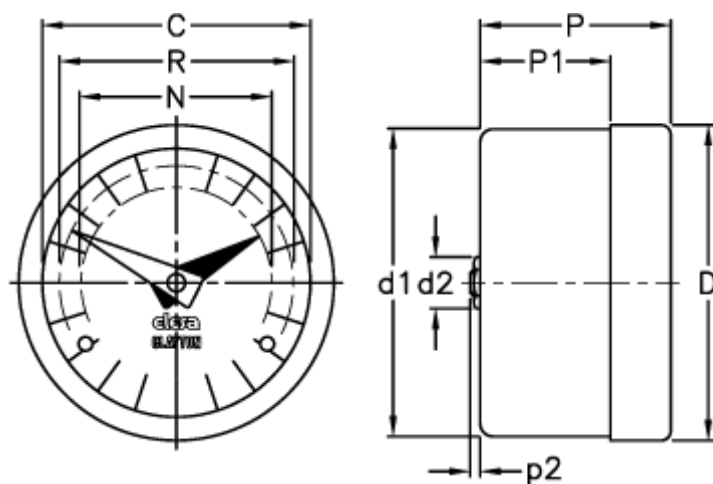

Varenummer: 2307020551
Beskrivelse: E+G Indikator
GA02-0016-D

Mål

C = 60

R = 51

D = 68.4

D1 = 67.0

d2 = 8

N = 44

P = 32

P1 = 19.3

p2 = 1.0